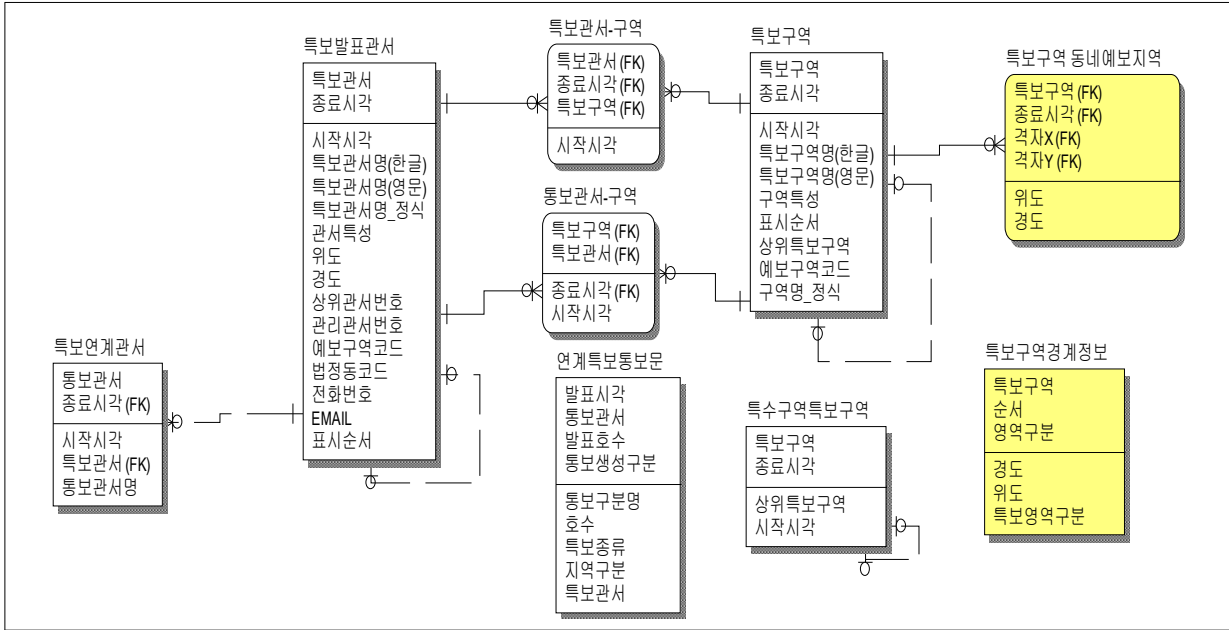

기상특정보 테이블 ERD

【 2014. 3. 7.(금)/ 예보국 예보기술분석과 】

□ 특보구역, 관서, 특수구역 관련 테이블 정보

○ 논리ERD

○ 물리ERD

□ 기상정보, 속보 관련 테이블 정보

○ 논리ERD

○ 물리ERD