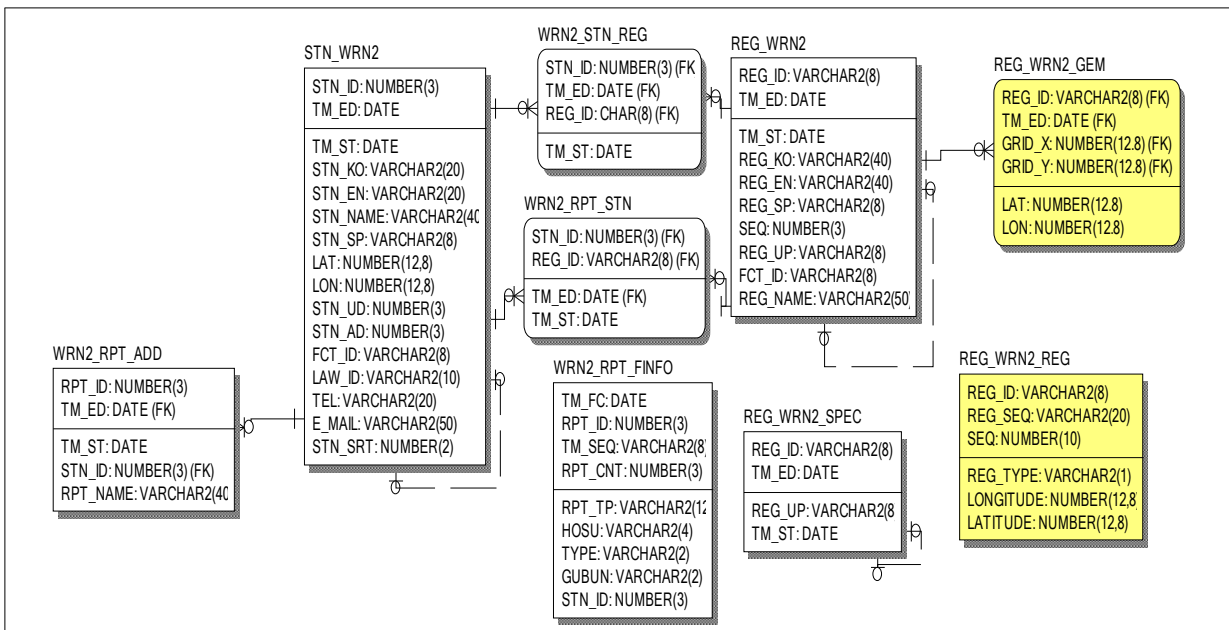

기상특정보 테이블 ERD

【 2014. 3. 7.(금)/ 예보국 예보기술분석과 】

□ 특보구역, 관서, 특수구역 관련 테이블 정보

○ 논리ERD

○ 물리ERD

□ 기상정보, 속보 관련 테이블 정보

○ 논리ERD

○ 물리ERD