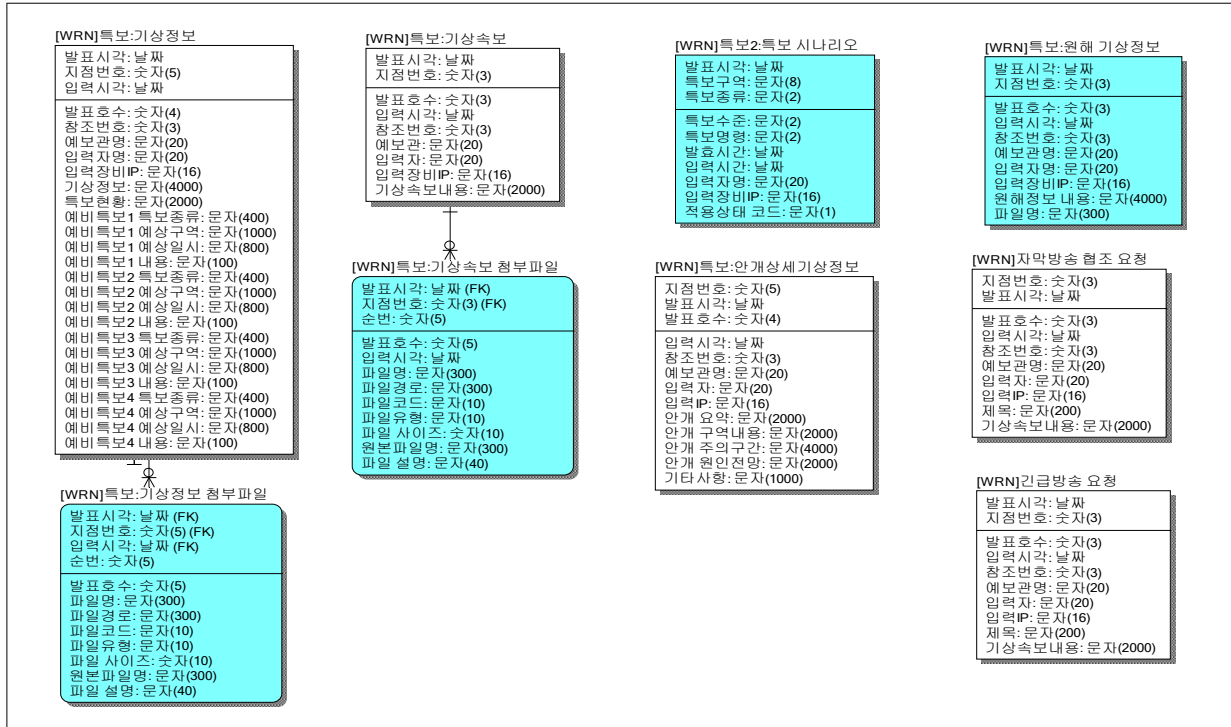

기상특정보 테이블 ERD

【 2014. 3. 7.(금)/ 예보국 예보기술분석과 】

□ 특보구역, 관서, 특수구역 관련 테이블 정보

○ 논리ERD

○ 물리ERD

□ 기상정보, 속보 관련 테이블 정보

○ 논리ERD

○ 물리ERD